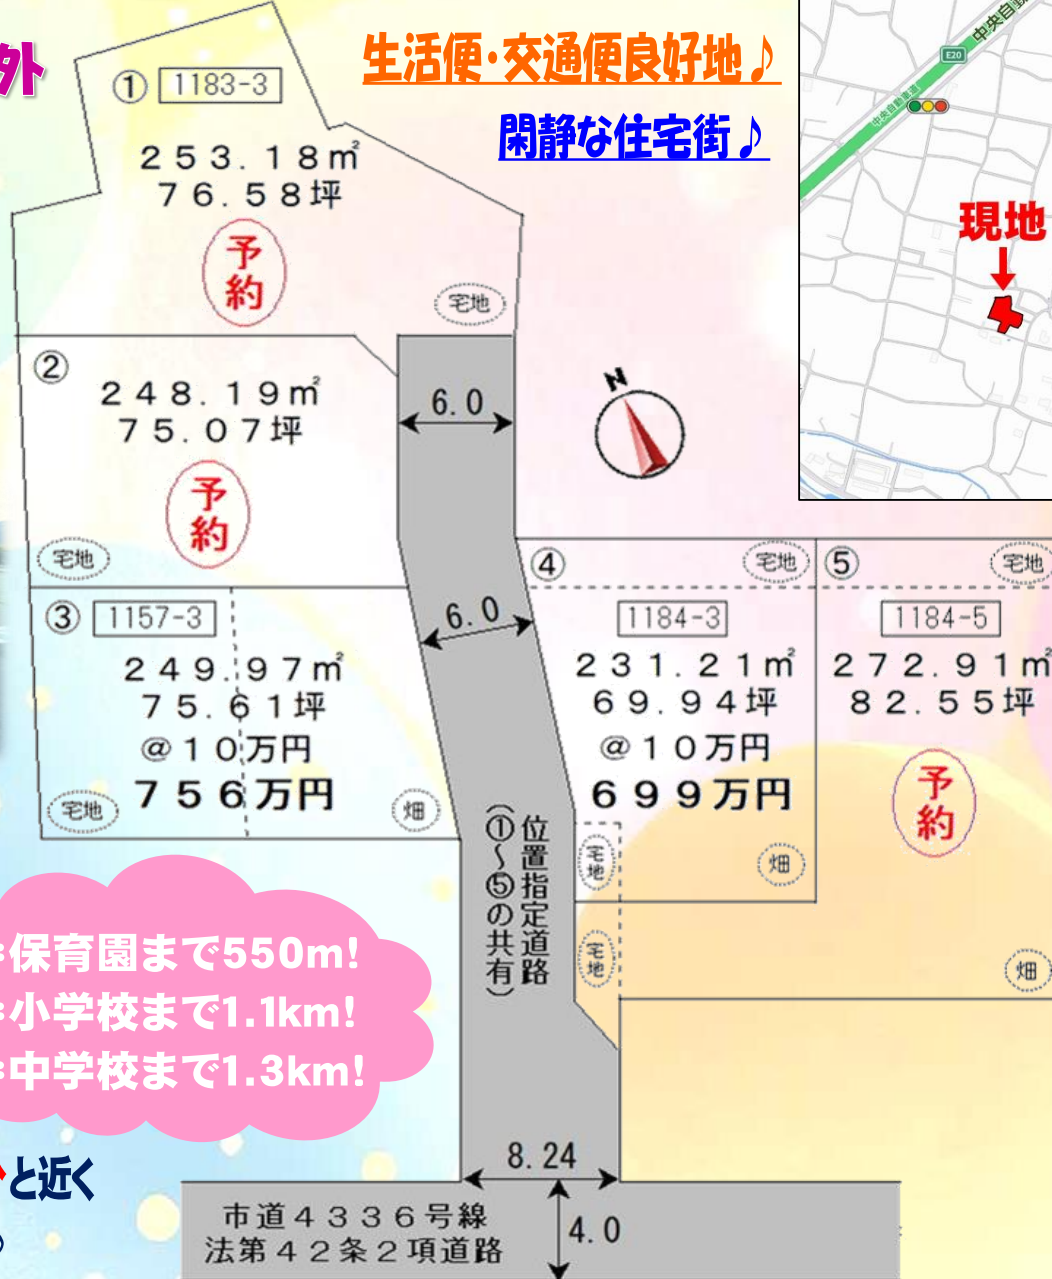

# 八代町永井

笛吹市八代町永井1157-3 外

生活便・交通便良好地♪

閑静な住宅街♪

\*保育園まで550m!  
\*小学校まで1.1km!  
\*中学校まで1.3km!

●図面と現況が相違する場合は現況優先とします。

土地権利: 所有権  
地 目: 宅地・畑  
都市計画: 非線引区域  
用途地域: 無指定  
建ぺい率: 70%  
容 積 率: 200%  
接道状況: 東側6m位置指定道路 他  
設 備: プロパングス・東京電力  
公営水道・公共下水  
交 通: JR中央本線 石和温泉駅6km  
学 区: 八代小学校・浅川中学校  
取引態様: 売主

※地目が「畑」の区画は、契約後は速やかな建築をお願いします。

笛吹八代スマートインターチェンジまで車で4分と近く  
お出かけにもお買い物にも便利な立地です♪

**(株)笛吹地所**  
 笛吹市石和町四日市場1846-1 山梨県知事(4)第2168号  
 TEL 055-261-3500 FAX 055-261-3600  
 Email fuefuki\_estate@chic.ocn.ne.jp