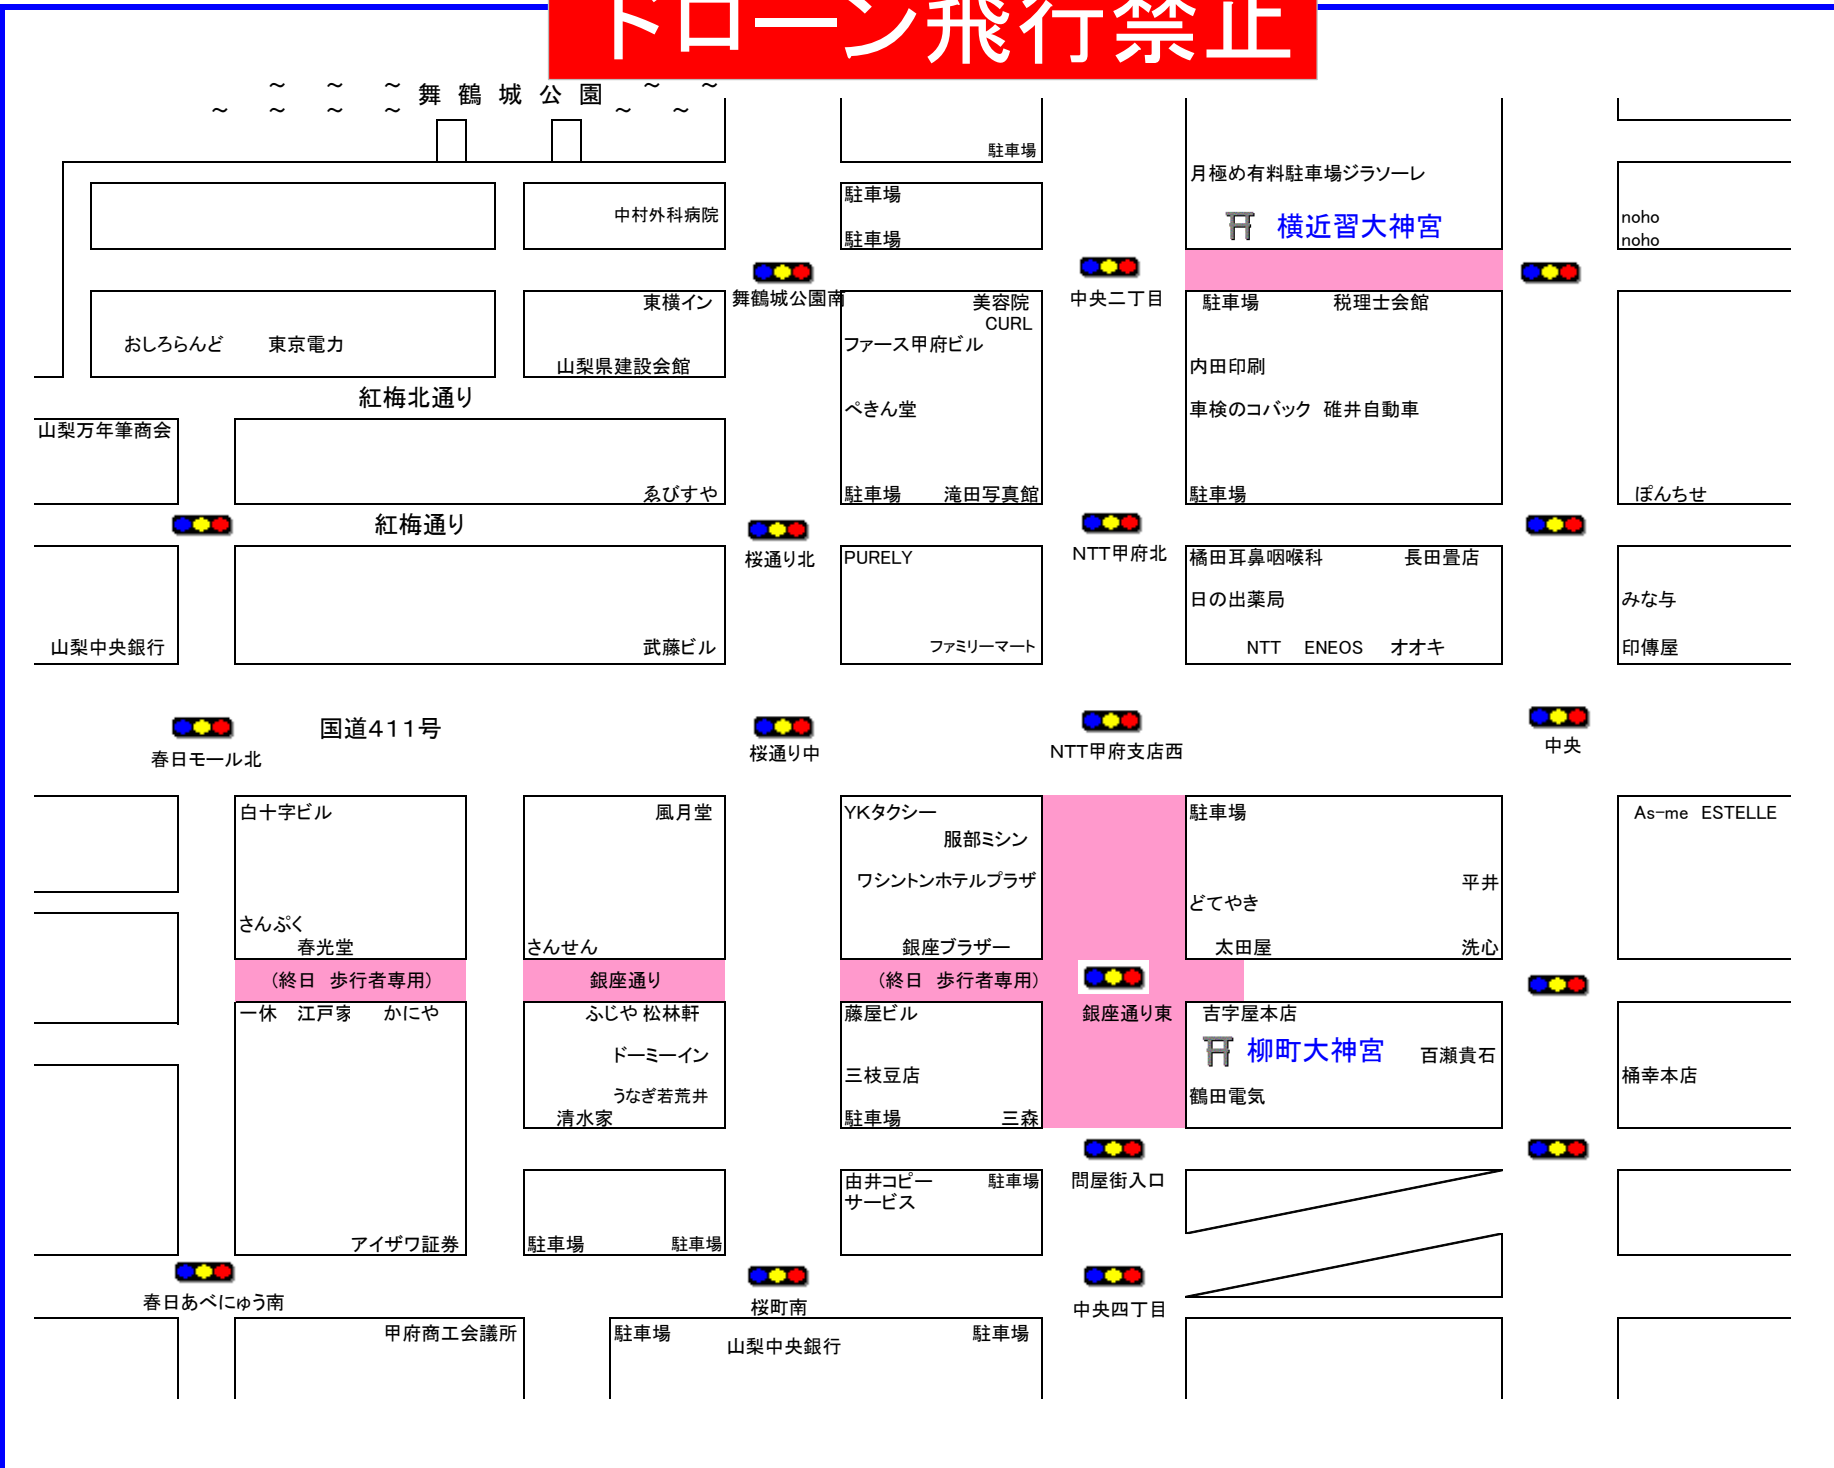

# 2025年甲府大神宮節分祭交通規制 2月2日午後3時から同日午後11時まで

## ドローン飛行禁止

凡 例			
⌘	神 社		既設信号機

**規制区域及びその  
周辺道路への駐車  
は一切できません**

交通規制の問い合わせ  
**【甲府警察署】**  
 055-232-0110

祭典に関する問い合わせ  
**【柳町大神宮】**  
 株式会社吉字屋本店  
 055-232-3111

**【横近習大神宮】**  
 横近習自治会(中村)  
 090-3221-5592

**規制図の見方**

通行禁止区間  
 午後3時00分～午後11時00分まで